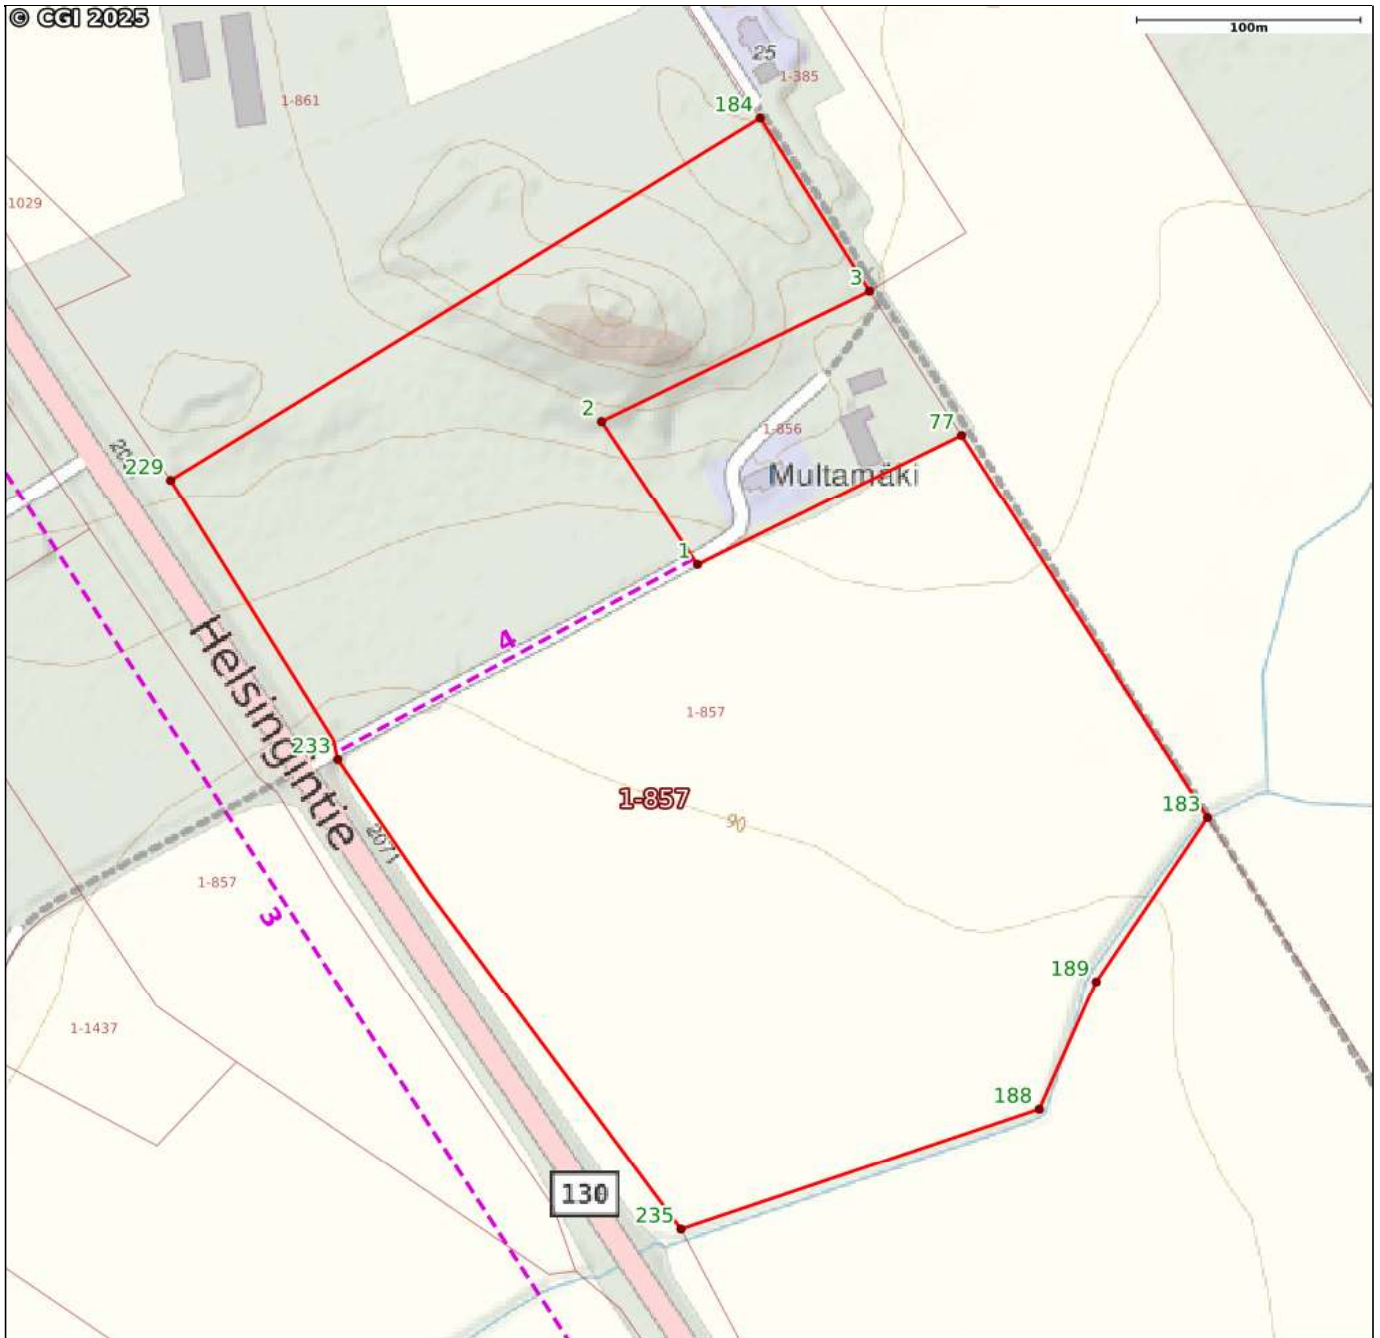

Kiinteistön raja- ja käyttöoikeusyksikötiedot on haettu Kiinteistötietojärjestelmästä. Karttatulosten sijaintitiedoissa voi olla epätarkkuuksia. Kiinteistön tarkka alueellinen ulottuvuus selviää toimitusasiakirjoista ja maastosta. Karttatulosteella näytetään käyttöoikeusyksiköt, joiden sijaintitieto on merkitty kiinteistön alueelle tai sen läheisyyteen. Kiinteistöä rasittavat käyttöoikeusyksiköt selviävät kiinteistörekisteriotteesta. Taustakartta on viitteellinen. © MML ja kunnat

Karttatulosteella näytetään kaikki tulostusalueelle osuvat käyttöoikeusyksiköiden osat, joiden sijaintitieto on Maanmittauslaitoksen kiinteistörekisterissä merkitty kiinteistön alueelle tai sen läheisyyteen. Kiinteistöä rasittavat käyttöoikeusyksiköt selviävät kiinteistörekisteriotteesta